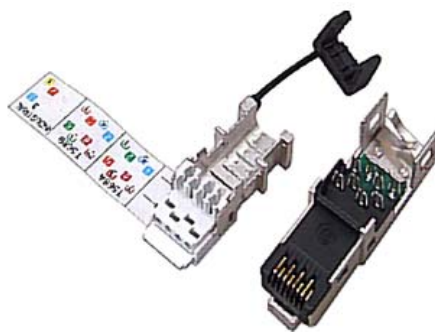

VERKABELUNGSKOMPONENTEN, GESCHIRMT

RJ45-STECKER, Cat.6A geschirmt, feldkonfektionierbar

a) Category 6A Stecker, geschirmt, feldkonfektionierbar, Premium-Line

8-pol. Steckverbinder, geeignet für Litzenleiter AWG 24-26 und Massivleiter AWG 22-24. Dieser Stecker kann auch auf alle Wandkabel direkt "toolless" (ohne Werkzeug) aufgedrückt werden (Parallel-Presszange empfohlen). Die Lieferung erfolgt inkl. Tülle (Farbe transparent-blau) für Kabel mit Durchmesser \varnothing 5.5-6.0 mm. Bei Kabel mit höheren Durchmesser muss die Tülle entweder gekürzt oder weggelassen werden. Max. Kabel-Durchmesser ca. 8.5 mm.

Geeignet für schnelle Reparaturen vor Ort, aber auch als dauerhafte Point-to-Point Verbindung. Entspricht DIN EN 60529 Schutzklasse IP20, Gütestufe 1, > 1500 Steckzyklen. Geeignet für Cat. 6 und Cat. 6A/Class E_A Anwendungen (10GBase-T, IEEE 802.3an).

besonders preisgünstig!

Bestell-Nr.	Lager-Nr.	Beschreibung
PL 159210001	4007010	RJ45-Plug, 8-polig, geschirmt, feldkonfektionierbar, Cat.6/Cat.6 _A

b) Category 6A Stecker, geschirmt, feldkonfektionierbar, Metz Connect

8-pol. Steckverbinder, geeignet für Litzenleiter AWG 24-26 und Massivleiter AWG 22-24. Dieser Stecker kann auch auf alle Wandkabel direkt "toolless" (ohne Werkzeug) aufgedrückt werden (Parallel-Presszange empfohlen). Für Kabel mit Durchmesser \varnothing 5.5-8.5 mm. Geeignet für schnelle Reparaturen vor Ort, aber auch als dauerhafte Point-to-Point Verbindung. Entspricht DIN EN 60529 Schutzklasse IP20, Gütestufe 1, > 1000 Steckzyklen. Geeignet für Cat. 6 und Cat. 6A/Class E_A Anwendungen (10GBase-T, IEEE 802.3an).